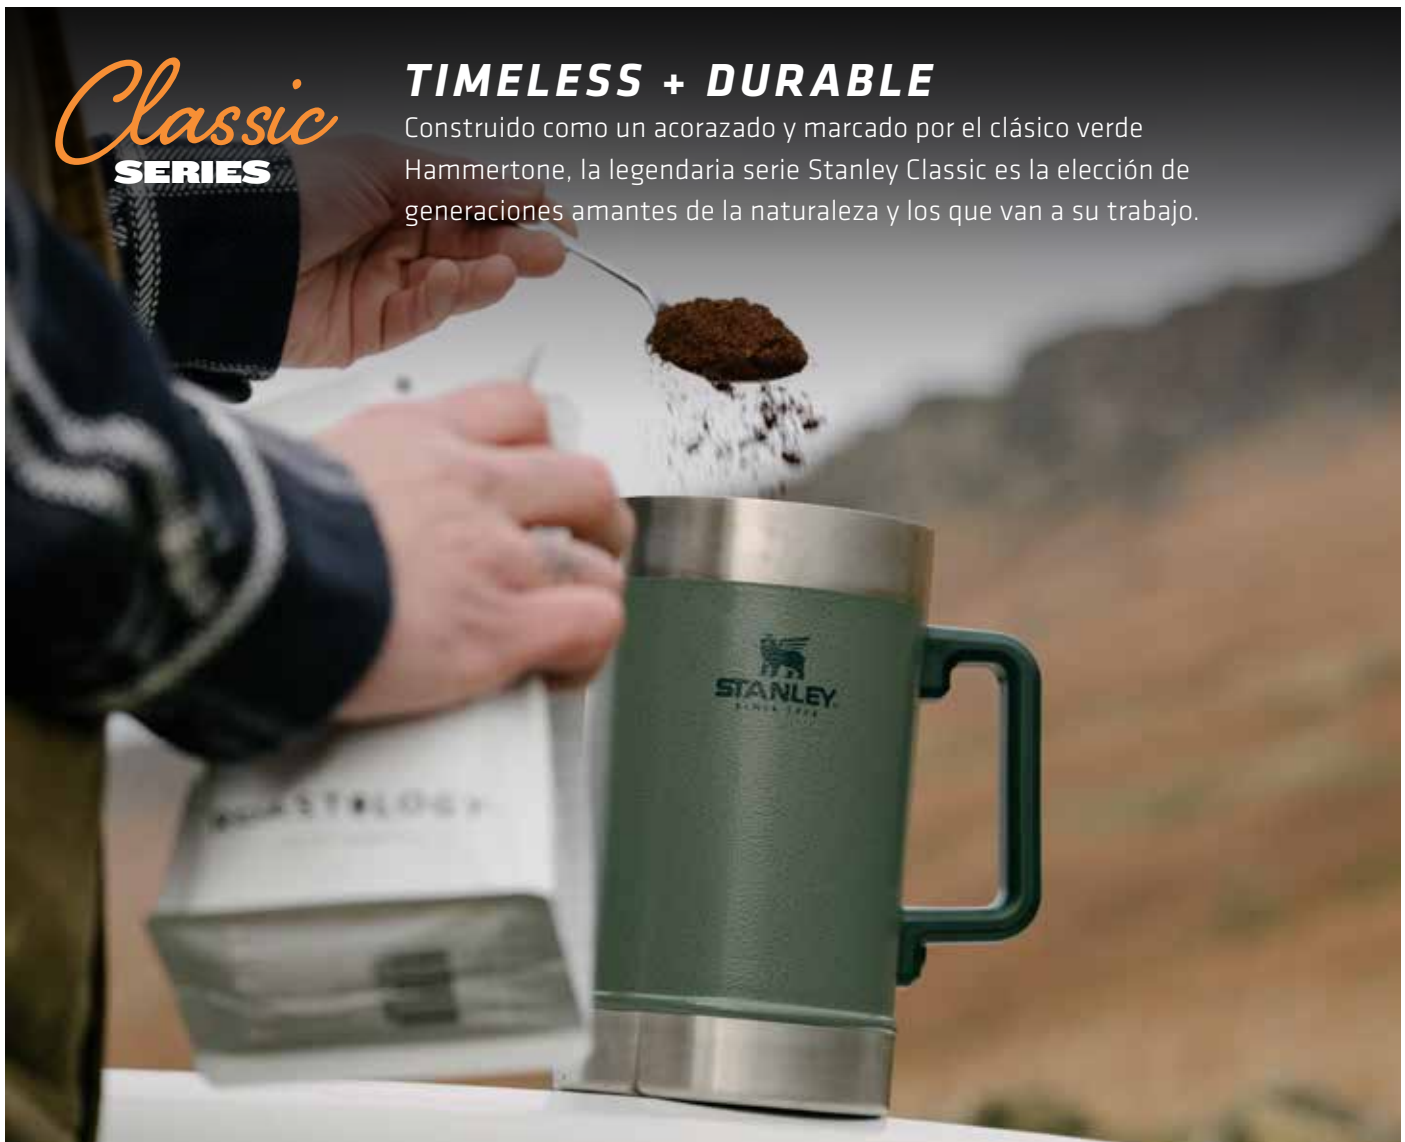

Classic
SERIES

TIMELESS + DURABLE

Construido como un acorazado y marcado por el clásico verde Hammertone, la legendaria serie Stanley Classic es la elección de generaciones amantes de la naturaleza y los que van a su trabajo.